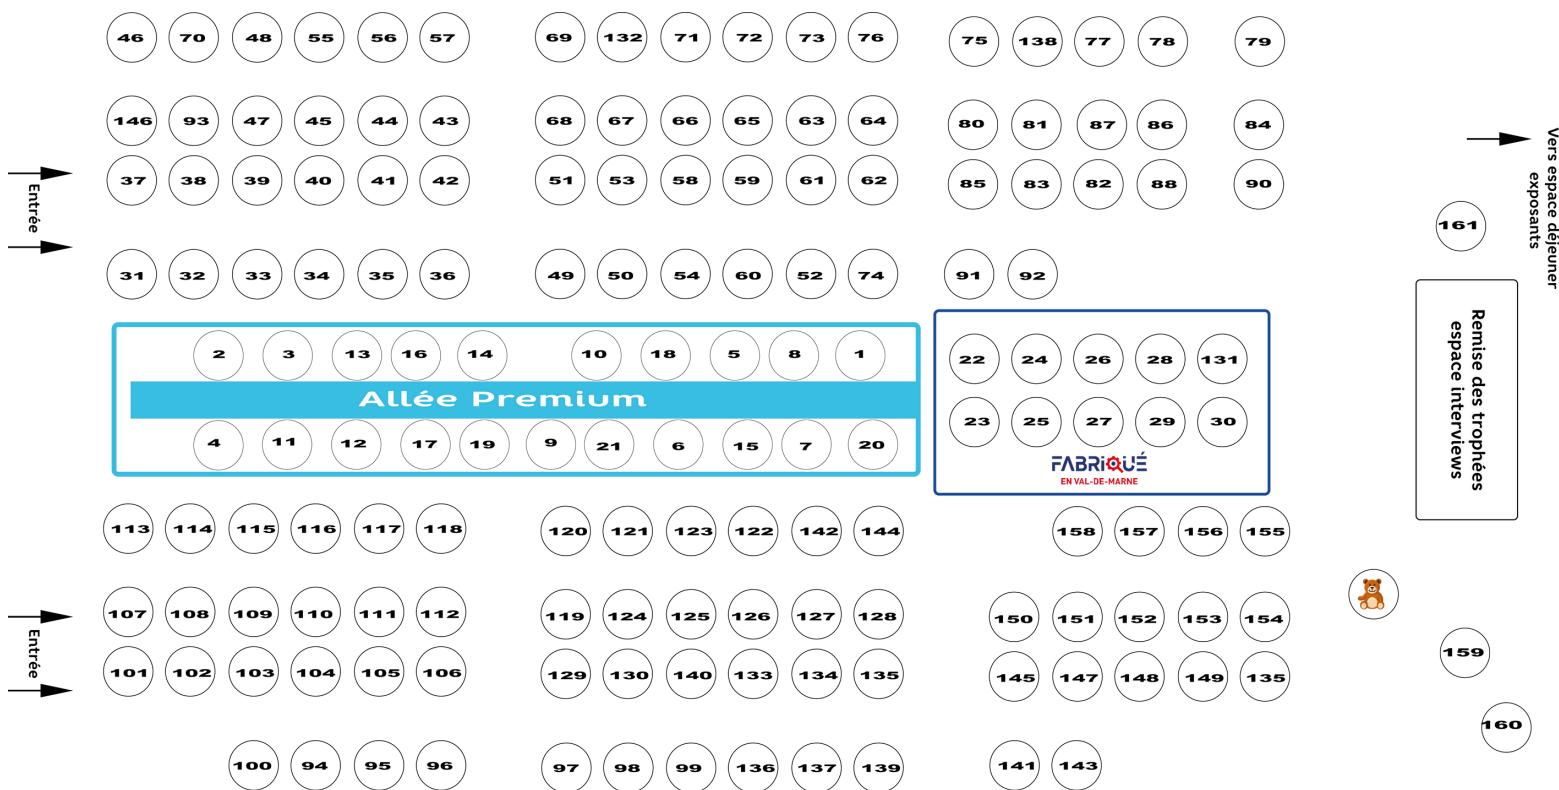

Plan exposants

WIFI

Nom du réseau : Salon Effervescence 94
MDP : CCI94000

Stands

31 ABEILLE ASSURANCE /
MANAT
32 ABN CONSEIL
33 ACOFI
34 ACTION LOGEMENT
35 ADLER
36 AREAS
ASSURANCE/BELLINI
37 AGENT DE COM
38 AGIL SERVICES
39 AKANO
40 ALPHA TAXI
41 ALTAMAKA
42 ANO
43 ART & BLIND
44 ASH SECURITE
45 ASHUB PROPLETE
46 ASPARK
47 ASUS
48 ATSI IDF
49 BANQUE DE FRANCE
50 BANQUE POPULAIRE
51 BGBA
52 BNP PARIBAS
53 BOOSTER ACADEMY / PRISM
54 B BRED
55 BTH CONSEILS
56 BUSINESS CLUB GRANGE
57 BUSINESS TALENT /SP C
58 BY MY CAR
59 CACTUS
60 CAISSE D'EPARGNE
61 CAP ENVIRONNEMENT/AIREA
62 CASYOPE
63 CATUFE
64 CECAP
65 CEC PARIS EST
66 CRISTAL SUR SEINE
67 CITÉ DES METIERS 94
68 CITOYENS.COM
69 CLUB DE SUCY / AGIR ET INNOVER
70 ENTREPRENDRE EN PLATEAU BRIARD
71 CLUB ORLY BUSINESS
72 CMA 94
73 CONCEPT ASSAINISSEMENT
74 CREDIT AGRICOLE MUTUEL
75 CYBER TPE
76 DATTUS
77 DEPLANO / AVOCACY
78 DIGITAL DSN BI
79 DRIEETS
80 E2C ASSURANCE
81 ECOLE DE LA 2EME CHANCE - E2C
82 EFFICIENCE PAIE
83 EPI
84 ESAT LES ATELIERS CREATIFS
85 ESPRIT VILLAGE
86 EURL CHEMIN SINGULIER
87 FACE 94
88 FACILITATEUR
FEDERATION NATIONALE DES POMPIERS
90 FIZZLEE
91 FONDATION AMIS DE L'ATELIER
92 GAN ASSURANCES
93 GD ENERGIE
94 GEMPLOI

Stands Fabriqué en Val-de-Marne

22 ABAX INDUSTRIES
23 ATELIER TROMELIN
24 CERMAP
25 E.T.A
26 EDWART
27 HOA NAM
28 LA FENETRIERE
29 SOFRAPACK
30 FABRIQUÉ EN VAL-DE-MARNE
131 ORCHIDEES LECOUFLE

Animations